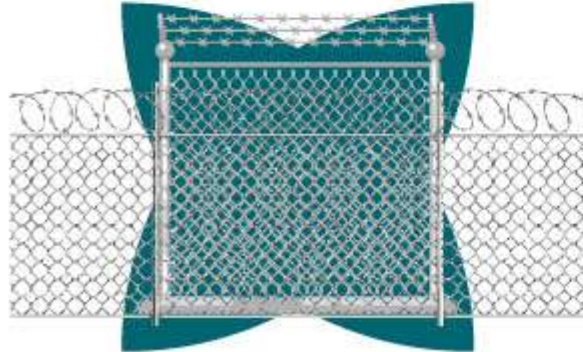

JİLETLİ TEL SİSTEMLERİ

Jiletli tel çitler, güçlü bir bariyer olarak kullanılabilir, ancak aynı zamanda çevresindeki insanlar için tehlikeli olabilir. Bu nedenle, bu tür çit sistemleri, güvenlik personeli tarafından yönetilmesi gereken bir alanda kullanılmalıdır. Ayrıca, jiletli tel çit sistemleri, güvenlik personeli tarafından yönetildiğinde, doğru bir şekilde kurulmalı ve bakımı yapılmalıdır. Jiletli tel çit sistemleri, çok çeşitli boyut ve stillerde mevcuttur. Örneğin, bazıları çok yüksek ve çok katmanlı iken, diğerleri daha küçük ve daha az dikkat çekicidir. Ayrıca, bazı jiletli tel çitler, dikenli tellerle birleştirilerek daha yüksek güvenlik sağlar.

Jiletli Tel Kullanım Alanları

Sınır güvenliği	Cezaevleri	Limanlar	İçletmeler
Askeri üsler	Havaalanları	Tesisler	Özel evler